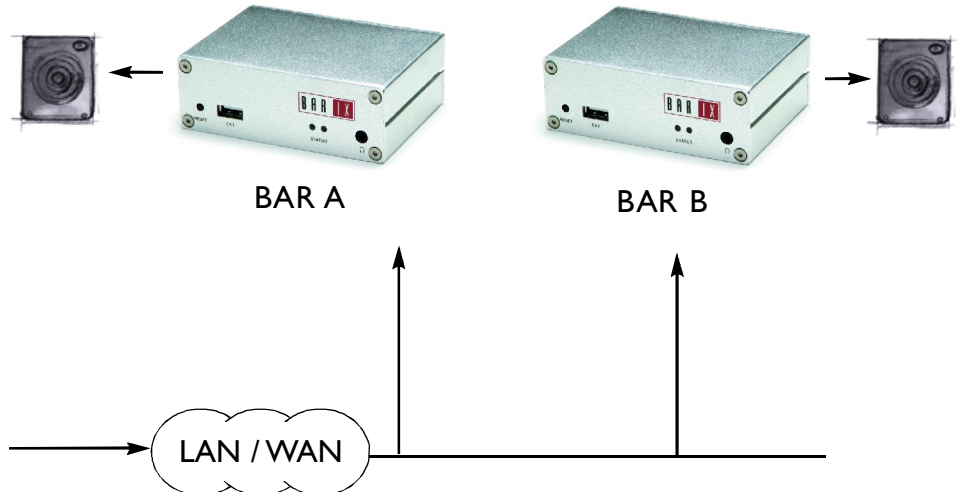

ESTUDIO DE RADIO

AUDIO IN

BARIX EXSTREAMER 100

BARIX INSTREAMER 100

Retransmisión de sonido por Internet para su emisora de radio local

En julio de 2005, los propietarios Amy y Glenn Nichols abrieron el Blind Tiger Pub, un bar y centro de entretenimiento en vivo ubicado en Johnson City, Nueva York. Los propietarios querían ofrecer una combinación poco convencional y excitante de rock, pop, country y jazz en vivo a sus clientes habituales. En vez de contratar a un DJ local o suscribirse a un proveedor de servicios musicales, decidieron crear una emisora de radio privada y un estudio de música para ofrecer a sus clientes una experiencia única y personal.

Además, querían emitir Blind Tiger Radio (BTR) en directo a través de una emisora de radio local al menos durante 3 horas a la semana. Para emitir BTR en la emisora de radio local necesitaban retransmitir su contenido de sonido a través de Internet desde su estudio al estudio de la emisora de radio local. Esto exigía dos dispositivos adicionales: uno para transmitir el sonido del estudio Blind Tiger al segundo dispositivo en la emisora de radio local. El sonido se transmite a través de la radio

Se enteraron de que Barix ofrece una solución de enlace STL (de estudio a transmisor), barata y fiable, sobre IP a través de su tecnología Instreamer y Exstreamer. Instalaron un Instreamer de Barix en el estudio para transmitir satisfactoriamente la emisión BTR al bar Blind Tiger en Afton, ofreciendo simplemente la fuente de sonido para transmitir y una conexión de red estándar. En la ubicación de Afton, instalaron un Exstreamer de Barix que recibe la transmisión de sonido de Internet y la alimenta correctamente en el sistema de sonido. Hasta la fecha, los componentes de Barix han proporcionado satisfactoriamente un flujo de sonido ininterrumpido a los bares Blind Tiger.