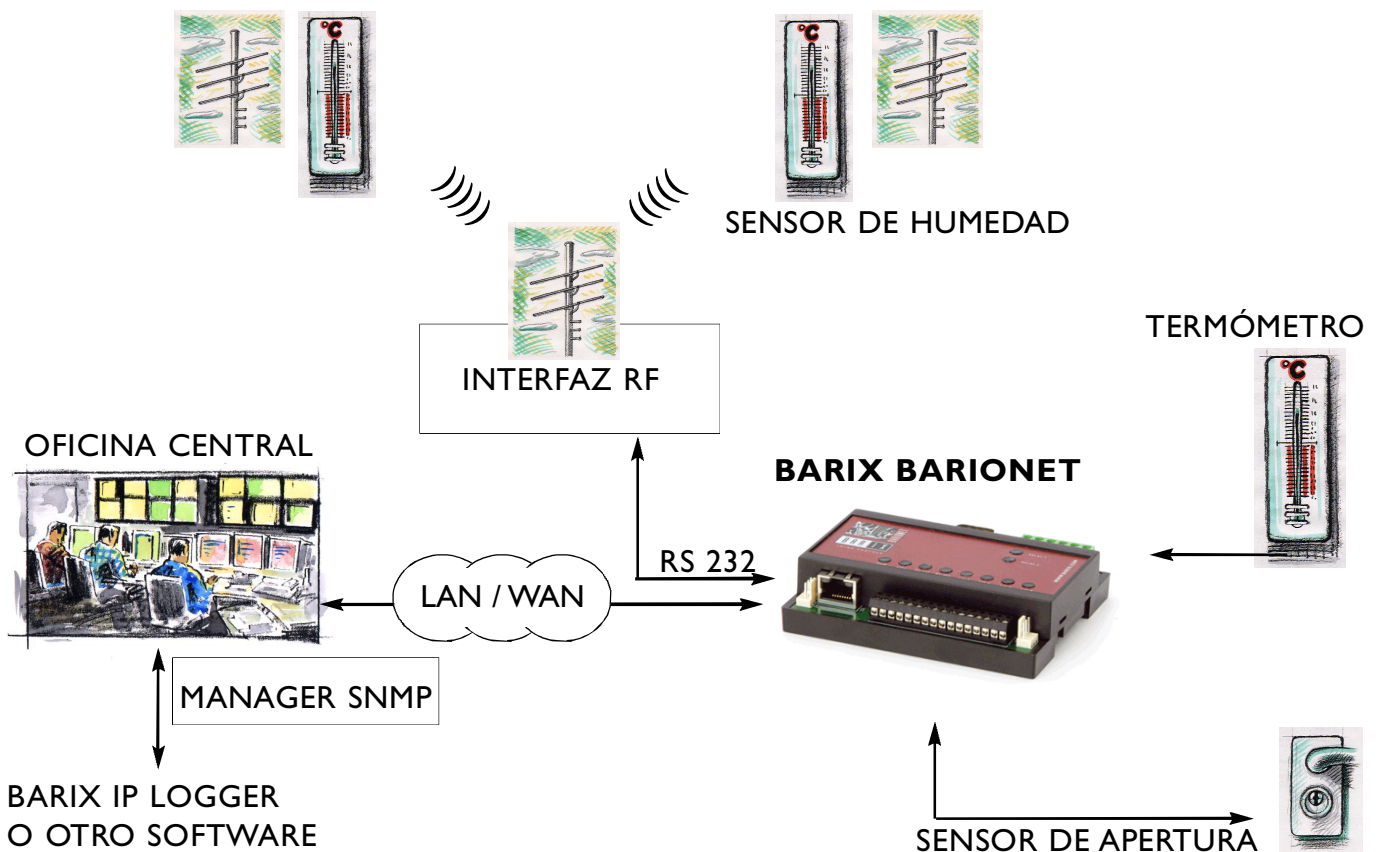

Supervisión Remota De Infraestructura Sensible

Aquí no hay nadie, pero todo está bajo control

La supervisión remota de almacenes, cámaras frigoríficas, climatización, instalaciones desprotegidas o casas de vacaciones vacías no supone un reto para Barix.

Con la tecnología Barix in situ, el personal de mantenimiento o de seguridad de su empresa se verá reforzado, pero podría ser incluso sustituido. El magnífico sistema telecontrol, que controla su propiedad y que incluso reacciona cuando no va bien se llama Barix Barionet.

Este sistema telecontrol, puede ser controlado con un PC e informar sobre el estado del sistema, la humedad, la temperatura y los datos del sistema, así como otras informaciones relevantes acerca del correo electrónico o SMS opcionales a intervalos definidos por el usuario.

Si algo falla, los sensores conectados pueden activar una alarma local y mandar un mensaje de aviso al servidor por una interfaz RS-485. El Barionet es un dispositivo de supervisión remota que se automonitoriza y que puede informar automáticamente al servidor sobre fallos o desconexiones de cualquier sensor.